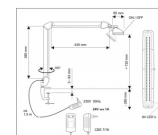

Karta katalogowa produktu

Lampka LED na biurko MAULwork, 21W, ze ściemniaczem, mocowana zaciskiem, biała

Lampa LED dla profesjonalistów do oświetlenia miejsca pracy
Idealnie sprawdza się w laboratoriach, warsztatach, biurach konstruktorskich
ściemniacz z regulacją 3 oddzielnie włączane sektorów, umożliwiając dostosowanie oświetlenia do wykonywanej pracy lubżądanego poboru mocy
80% mniejsze zużycie energii, niż w przypadku tradycyjnych lamp
Opatentowana koncepcja bezpieczeństwa technicznego opracowana przez inżynierów MAUL
łatwy w użyciu przełącznik 3 sektorów na głowicy oświetleniowej:
1) 42 diody LED na przodzie, 2) 42 diody LED z tyłu, 3) wszystkie 84 diody LED jednocześnie
Diody LED SMD o dużej mocy, wbudowane, niewymienne
Temperatura barwowa: biel światła dziennego (6500 K)
żywotność diod LED: 20000 godzin świecenia
Klasa energetyczna: "A"
średnie zużycie energii: 21 kWh/1000h
Natężenie oświetlenia: 3120lx w odległości 35cm
Strumień świetlny: 1180lm
Solidne metalowe ramię można obracać o 360°
Długość dolnego ramienia - 39cm, górnego ramienia - 44cm
Wysokość w typowej pozycji roboczej - 50cm
Trójwymiarowa regulacja głowicy oświetleniowej
łatwo dostępne przełączniki na głowicy oświetleniowej
Metalowy zacisk do mocowania do blatu (maks. grubość blatu do 6,3cm)
2 lata gwarancji
Kolor: biały

Wymiary

| | |
|---------------|-----|
| Wysokość (mm) | 500 |
|---------------|-----|

Certyfikaty

| | |
|------------------------|----------|
| Nowy produkt w ofercie | Standard |
| Hit | Standard |
| Ilość lat gwarancji | 2 |