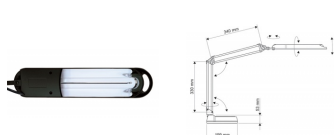

Karta katalogowa produktu

Lampka energooszczędna na biurko MAULatlantic, 11W, czarny

Profesjonalna lampa do pracy
Wysoka jakość oświetlenia
Atrakcyjna cena
Certyfikat bezpieczeństwa Intertek GS
Podłużna głowica i delikatna konstrukcja podwójnego ramienia
Opatentowana koncepcja bezpieczeństwa technicznego opracowana przez inżynierów MAUL
źródło światła: energooszczędna żarówka 11W
Typ trzonka: G23
Biel światła dziennego (6500K)
Sprzedawana z żarówką w klasie energetycznej "A"
średnie zużycie energii: 14 kWh/1000h
żywność źródła światła: 8000 godzin świecenia
Nie pobiera mocy w stanie OFF
Natężenie oświetlenia: 1700lx w odległości 35cm
Strumień świetlny: 840lm
Górne ramię o długości 34cm, dolne ramię - 33cm
Głowica oświetleniowa o wymiarach 36x7cm
łatwo dostępny przełącznik umieszczony na głowicy
Reflektorek dla optymalnego wykorzystania oświetlenia
Oprawa pasuje do żarówek klasy energetycznej od A+ do B
Stabilna dociążona podstawa o wymiarach ok. 20x14,5cm
Wysokość robocza w typowej pozycji wynosi 45cm
2 lata gwarancji
Kolor: czarny

Kolor

Kolor	Czarny
-------	--------

Cecha

Produkt	Lampka stojąca
Typ	Energooszczędna
Rodzaj	11W

Karta katalogowa produktu str. 2

Lampka energooszczędna na biurko MAULatlantic, 11W, czarny

Podstawowe parametry produktu

Materiał	Metal/plastik
Natężenie światła LUX	1700
W ofercie od	2016-10
Natężenie światła LUMEN	840
Klasa energetyczna	A
Cykl życia (h)	8 000

Wymiary

Wysokość (mm)	450
---------------	-----

Certyfikaty

Nowy produkt w ofercie	Standard
Hit	Standard
Ilość lat gwarancji	2
Certyfikaty, normy, patenty	Intertek GS