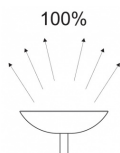

# Halogenowa lampa podłogowa MAULsky, 230W, ze ściemniaczem, czarna

Możliwość płynnego ściemniania, aby dostosować światło do warunków pracy lub żądanego poboru mocy  
Pełni rolę pośredniego oświetlenia pokoju i tworzy miłą atmosferę  
Naturalny kolor światła przypominający światło słoneczne około południa  
Opatentowana koncepcja bezpieczeństwa technicznego opracowana przez inżynierów MAUL  
żarówka halogenowa 230W  
Typ trzonka: R7s  
Temperatura barwowa: ciepła biel (2700K)  
Współczynnik CRI - 100  
Szkło ochronne  
Oprawa z żarówką klasy energetycznej "C"  
średnie zużycie energii: 230 kWh/1000h  
żywoćność żarówki: 1000 godzin świecenia  
Natężenie oświetlenia: 1980lx w odległości 85cm  
Strumień świetlny: 4645lm  
Stabilna metalowa kolumna  
Wysokość: 184cm  
Głowica oświetleniowa o średnicy 28cm  
Podstawa o średnicy 26cm  
Przełącznik ze ściemniaczem w podstawie  
Ekologiczne opakowanie zabezpiecza produkt podczas transportu i może być poddane recyklingowi  
Sama oprawa lampy jest kompatybilna ze źródłami światła klasy energetycznej od C do D  
2 lata gwarancji  
Kolor: czarny