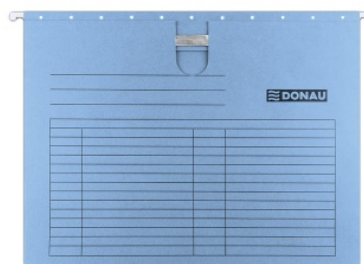

# Teczka zawieszkowa DONAU z wąsem, A4, 230gsm, niebieska

Wykonany z kartonu o gramaturze 230gsm  
Posiada Zielony Punkt (Der Grüne Punkt) - udział w systemie recyklingu i odzysku odpadów wynikający z przepisów prawa polskiego i UE  
Uchwyt zawieszkowy z metalu gwarantującego dłuższe wykorzystanie produktu  
Wyposażona w wysokiej jakości wąż ułatwiający archiwizowanie dokumentów  
W komplecie ruchoma zakładka indeksowa oraz kartoniki do opisów  
Specjalne wycięcie na palec ułatwiające przeglądanie dokumentów  
Wymiar teczki: 320x240 mm, mieści dokumenty w formacie A4  
Kolor niebieski