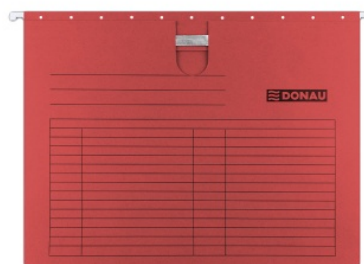

Karta katalogowa produktu

Teczka zawieszkowa DONAU z wąsem, A4, 230gsm, czerwona

Wykonany z kartonu o gramaturze 230gsm
Posiada Zielony Punkt (Der Grüne Punkt) - udział w systemie recyklingu i odzysku odpadów wynikający z przepisów prawa polskiego i UE
Uchwyt zawieszkowy z metalu gwarantującego dłuższe wykorzystanie produktu
Wyposażona w wysokiej jakości wąż ułatwiający archiwizowanie dokumentów
W komplecie ruchoma zakładka indeksowa oraz kartoniki do opisów
Specjalne wycięcie na palec ułatwiające przeglądanie dokumentów
Wymiar teczki: 320x240 mm, mieści dokumenty w formacie A4
Kolor czerwony

Podstawowe parametry produktu

SKU PBS	7430001PL-04
Kod kreskowy	5901498078968
Nazwa produktu	Teczka zawieszkowa DONAU z wąsem, A4, 230gsm, czerwona
Kategoria	Teczki zawieszkowe
Stawka VAT	23%
PKWiU	17.23.13.0
CN	4820 30 00
Klasa	Standard
Marka	DONAU

Kolor

Kolor	Czerwony
-------	----------

Cecha

PBS Club	PBS Club 2024
Ekologiczność	Zielony Punkt
Produkt	Teczka zawieszana
Typ	Z wąsem
Rodzaj	Kartonowy
Indeks	B.d.
Kieszenie	B.d.
Materiał	Karton
Przegrody	B.d.
Etykieta	B.d.
Okleina	B.d.
W ofercie od	2013-01

Karta katalogowa produktu str. 2

Teczka zawieszkowa DONAU z wąsem, A4, 230gsm, czerwona

Podstawowe parametry produktu

Wymiary

Format	A4
Gramatura (g/m ²)	230
Grubość (mm)	B.d.
Rozmiar	B.d.
Wymiary (mm)	B.d.