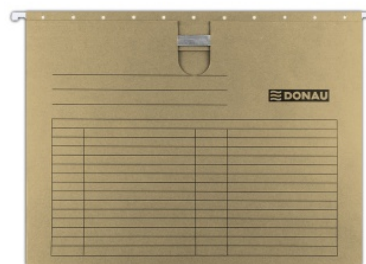

# Teczka zawieszkowa DONAU z wąsem, A4, 230gsm, brązowa

Wykonany z kartonu o gramaturze 230gsm  
Posiada Zielony Punkt (Der Grüne Punkt) - udział w systemie recyklingu i odzysku odpadów wynikający z przepisów prawa polskiego i UE  
Uchwyt zawieszkowy z metalu gwarantującego dłuższe wykorzystanie produktu  
Wyposażona w wysokiej jakości wąż ułatwiający archiwizowanie dokumentów  
W komplecie ruchoma zakładka indeksowa oraz kartoniki do opisów  
Specjalne wycięcie na palec ułatwiające przeglądanie dokumentów  
Wymiar teczki: 320x240 mm, mieści dokumenty w formacie A4  
Kolor brązowy