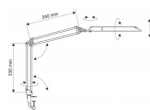

Karta katalogowa produktu

Lampka energooszczędna na biurko MAULatlantic, 11W, mocowana zaciskiem, czarna

Profesjonalna lampa do pracy
Wysoka jakość oświetlenia
Atrakcyjna cena
Certyfikat bezpieczeństwa Intertek GS
Podłużna głowica i delikatna konstrukcja podwójnego ramienia
Opatentowana koncepcja bezpieczeństwa technicznego opracowana przez inżynierów MAUL
źródło światła: energooszczędna żarówka 11W
Typ trzonka: G23
Biel światła dziennego (6500K)
Sprzedawana z żarówką w klasie energetycznej "A"
średnie zużycie energii: 14 kWh/1000h
żywność źródła światła: 8000 godzin świecenia
Nie pobiera mocy w stanie OFF
Natężenie oświetlenia: 1700lx w odległości 35cm
Strumień świetlny: 840lm
Górne ramię o długości 34cm, dolne ramię - 33cm
Głowica oświetleniowa o wymiarach 36x7cm
łatwo dostępny przełącznik umieszczony na głowicy
Reflektorek dla optymalnego wykorzystania oświetlenia
Oprawa pasuje do żarówek klasy energetycznej od A+ do B
Wersja z metalowym zaciskiem do mocowania do biurka o grubości blatu do 5,5cm, z ochronną podkładką
Wysokość robocza w typowej pozycji wynosi 42cm
2 lata gwarancji
Kolor: czarny

Kolor

Kolor Czarny

Cecha

Karta katalogowa produktu str. 2

Lampka energooszczędna na biurko MAULatlantic, 11W, mocowana zaciskiem, czarna

Podstawowe parametry produktu

Produkt	Lampka mocowana do blatu
Typ	Energooszczędna
Rodzaj	11W
Materiał	Metal/plastik
Cykl życia (h)	8000
Natężenie światła LUMEN	840
Natężenie światła LUX	1700
Klasa energetyczna	A
W ofercie od	2013-01

Wymiary

Wysokość (mm)	420
---------------	-----

Certyfikaty

Nowy produkt w ofercie	Standard
Hit	Hit
Ilość lat gwarancji	2
Certyfikaty, normy, patenty	Intertek GS

Wspólny słownik zamówień

CPV	31521100-5
-----	------------