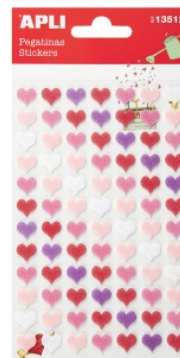

Karta katalogowa produktu

Naklejki APLI, filc, serca, 84 szt., mix kolorów

Naklejki w kształcie serduszka wykonane z filcu
Do wykorzystania przy różnego rodzaju pracach kreatywnych w domu i szkole
Mix kolorów
84 szt. w opakowaniu
1 op. w j.s.

Podstawowe parametry produktu

SKU PBS	AP13512
Kod kreskowy	8410782135128
Nazwa produktu	Naklejki APLI, filc, serca, 84 szt., mix kolorów
Kategoria	Produkty kreatywne
Stawka VAT	23%
Marka	APLI

Kolor

Kolor	Mix kolorów
-------	-------------

Cecha

Produkt	Naklejki
Typ	Serca
Rodzaj	Do prac kreatywnych
Kształt	Serca
W ofercie od	2015-03

Certyfikaty

Nowy produkt w ofercie	Standard
Hit	Standard

Jednostki logistyczne

Jednostka 1	500 sztuk
Jednostka 2	15000 sztuk