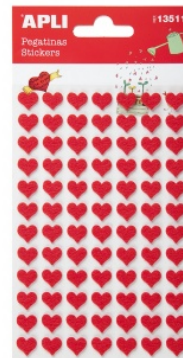

Karta katalogowa produktu

Naklejki APLI, filc, serca, 84 szt., czerwone

Naklejki w kształcie serduszka wykonane z filcu
Do wykorzystania przy różnego rodzaju pracach kreatywnych w domu i szkole
Kolor: czerwony
84 szt. w opakowaniu
1 op. w j.s.

Podstawowe parametry produktu

SKU PBS	AP13511
Kod kreskowy	8410782135111
Nazwa produktu	Naklejki APLI, filc, serca, 84 szt., czerwone
Kategoria	Produkty kreatywne
Stawka VAT	23%
Klasa	Standard
Marka	APLI

Kolor

Kolor	Czerwony
-------	----------

Cecha

Produkt	Naklejki
Typ	Serca
Rodzaj	Do prac kreatywnych
Kształt	Serca
W ofercie od	2015-03

Certyfikaty

Nowy produkt w ofercie	Standard
Hit	Standard

Jednostki logistyczne