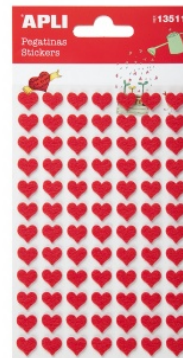

### Naklejki APLI, filc, serca, 84 szt., czerwone

Naklejki w kształcie serduszka wykonane z filcu  
Do wykorzystania przy różnego rodzaju pracach kreatywnych w domu i szkole  
Kolor: czerwony  
84 szt. w opakowaniu  
1 op. w j.s.