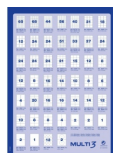

Karta katalogowa produktu

Etykiety uniwersalne MULTI 3, 70x25,4mm, prostokątne, białe 100 ark.

Uniwersalne etykiety samoprzylepne, kompatybilne z drukarkami atramentowymi, laserowymi i kserokopiarkami
Specjalna formuła kleju nie ulega rozpuszczeniu przy wysokich temperaturach, dzięki czemu nie wycieka i nie odkłada się na mechanizmie drukarki

Rozmiar etykiety: 70x25,4mm

Liczba etykiet na arkuszu: 33

Gramatura: front 70gsm, podkład 55gsm

Białość: 150 CIE

Szeroki wybór rozmiarów etykiet

Etykiety MULTI3 można zaprojektować i wydrukować za pomocą bezpłatnego programu w języku polskim APLI SOFT PRO SE dostępny na stronach producenta lub pbs

100 arkuszy w j.s.

Kolor biały

Podstawowe parametry produktu

SKU PBS	AP4702
Kod kreskowy	8410782047025
Nazwa produktu	Etykiety uniwersalne MULTI 3, 70x25,4mm, prostokątne, białe 100 ark.
Kategoria	Etykiety samoprzylepne
Stawka VAT	23%
PKWiU	17.29.11.0
CN	4821 90 10
Klasa	Ekonomiczne
Marka	MULTI 3

Kolor

Kolor	Biały

Cecha

Produkt	Etykiety klasyczne
Typ	Inkjet, laser, copier
Kształt	Prostokątne
Materiał	Papier
W ofercie od	2013-01

Wymiary

Gramatura (g/m²)	70/55
Wymiary (mm)	70x25,4