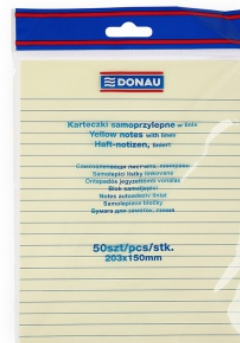

Karta katalogowa produktu

Bloczek samoprzylepny DONAU, 150x203mm, w linię, 1x50 kart., 75gsm, żółty

Notes samoprzylepny, idealne do przekazywania wiadomości

Ilość karteczek: 50

Gramatura: 75gsm

Karteczki w żółtym kolorze z nadrukowanymi liniami

Klej na bazie wody, umieszczony wzdłuż krótkiego boku

Rozmiar: 150x203mm

Można wielokrotnie przyklejać i odklejać

Kolor żółty

Podstawowe parametry produktu

SKU PBS	7596001PL-99
Kod kreskowy	5901498055365
Nazwa produktu	Bloczek samoprzylepny DONAU, 150x203mm, w linię, 1x50 kart., 75gsm, żółty
Kategoria	Bloczki samoprzylepne
Stawka VAT	23%
PKWiU	17.23.13.0
CN	4820 10 30
eClass 8.1	24-26-01-03 Karteczka samoprzylepna
Klasa	Standard
Marka	DONAU

Kolor

Kolor	żółty
-------	-------

Cecha

Produkt	Bloczki samoprzylepne
Typ	Standard
Rodzaj	W linię
Kształt	Standard
Materiał	Papier
W ofercie od	2014-02

Wymiary

Gramatura (g/m ²)	75
Grubość (mm)	B.d.
Pojemność (mm)	B.d.
Rozmiar	B.d.

Karta katalogowa produktu str. 2

Bloczek samoprzylepny DONAU, 150x203mm, w linię, 1x50 kart., 75gsm, żółty

Podstawowe parametry produktu

Szerokość (mm)	B.d.
Wymiary (mm)	150x203

Ilość

Ilość kartek	50
--------------	----